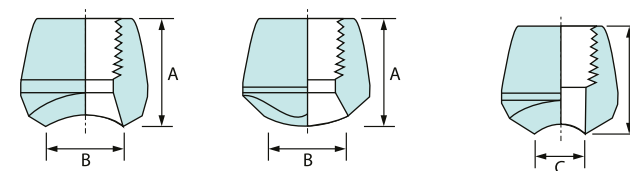

Threadolet

Threadolet redukovaný

Threadolet neredukovaný

3000 lbs

Rozmery	Redukované			Neredukované	
	A	B	Váha (kg/ks)	C	Váha (kg/ks)
1/8"	19	16	0,06		
1/4"	19	16	0,06		
3/8"	21	19	0,09		
1/2"	25	24	0,11	14,0	0,12
3/4"	27	30	0,17	19,0	0,19
1"	33	36,5	0,29	24,0	0,31
1 1/4"	33	44,5	0,41	32,0	0,45
1 1/2"	35	51	0,46	38,0	0,50
2"	38	65	0,80	49,0	0,87
2 1/2"	46	76	1,74	59,0	1,50
3"	51	93,5	2,00	73,5	2,15
4"	57	120,5	3,35	97,0	3,60

6000 lbs

Rozmery	Redukované		
	A	B	Váha (kg/ks)
1/2"	32	19	0,30
3/4"	37	26	0,50
1"	40	33,5	0,85
1 1/4"	41	38,0	0,90
1 1/2"	43	49	1,45
2"	52	59	2,75

N+F Slovakia, s.r.o.

Vlčie hrdlo 1
SK - 824 12 Bratislava